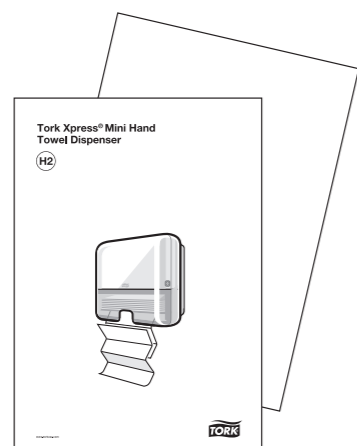

Tork Xpress® Mini Hand Towel Dispenser

H2

x 4

x 4

x 1

A

B

1.

2.

3.

1.

2.

3.

4.

2.

x 1,5