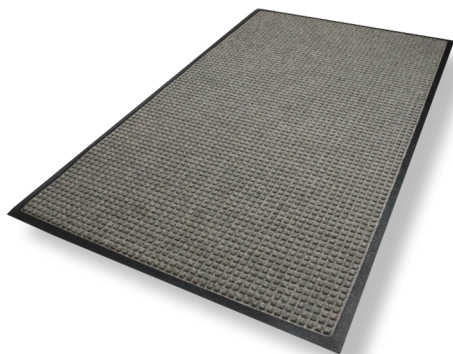

Tapis WaterHog®

Tapis Gratte-Pieds/Essuie-Pieds • Intérieur/Extérieur

Les tapis WaterHog sont des tapis durables, résistants aux taches, avec une conception unique à deux niveaux qui piège la saleté et l'humidité, pour garder vos sols propres, secs et sécuritaires. Le tapis WaterHog standard présente un motif gaufré classique.

- **Propre et Sec** – La surface à deux niveaux gratte efficacement la saleté et l'humidité des chaussures, en les piégeant sous le niveau de la chaussure pour éviter les marques ; le bord du tapis retient l'eau et l'éloigne de vos sols (les tapis WaterHog peuvent retenir jusqu'à 1,5 gallon d'eau par mètre carré)
- **Durabilité** – Des renforts en caoutchouc empêchent les poils de s'écraser et prolongent la durée de vie du tapis
- **Résistant à la décoloration et aux taches** – Le tissu PET teinté en solution (24 onces par yard carré) est résistant aux taches, sèche rapidement, ne se décolore pas et ne se détériore pas
- **Sécuritaire** – Les bords biseautés assurent une transition sécuritaire entre le sol et le tapis ; certifié haute traction par le National Floor Safety Institute (NFSI)
- **Écologique** – Le support en caoutchouc SBR contient 20% de caoutchouc recyclé post-consommation provenant de pneus de voiture. La surface en PET est composée à 97% de contenu recyclé récupéré à partir de plastique.
- Disponible en 12 couleurs avec un choix de bordure en caoutchouc classique ou en tissu
- En caoutchouc SBR de 78 mils avec support universel, crampons ou support lisse ; disponible avec un support en caoutchouc nitrile Anchor Safe® en option sur les tapis à bordure classique uniquement

Le support Anchor Safe (caoutchouc nitrile 100 mil) est disponible jusqu'à 20' et avec une bordure en caoutchouc classique uniquement.

Les dimensions des tapis sont approximatives car le caoutchouc se rétracte et se dilate en fonction de la température et du temps.